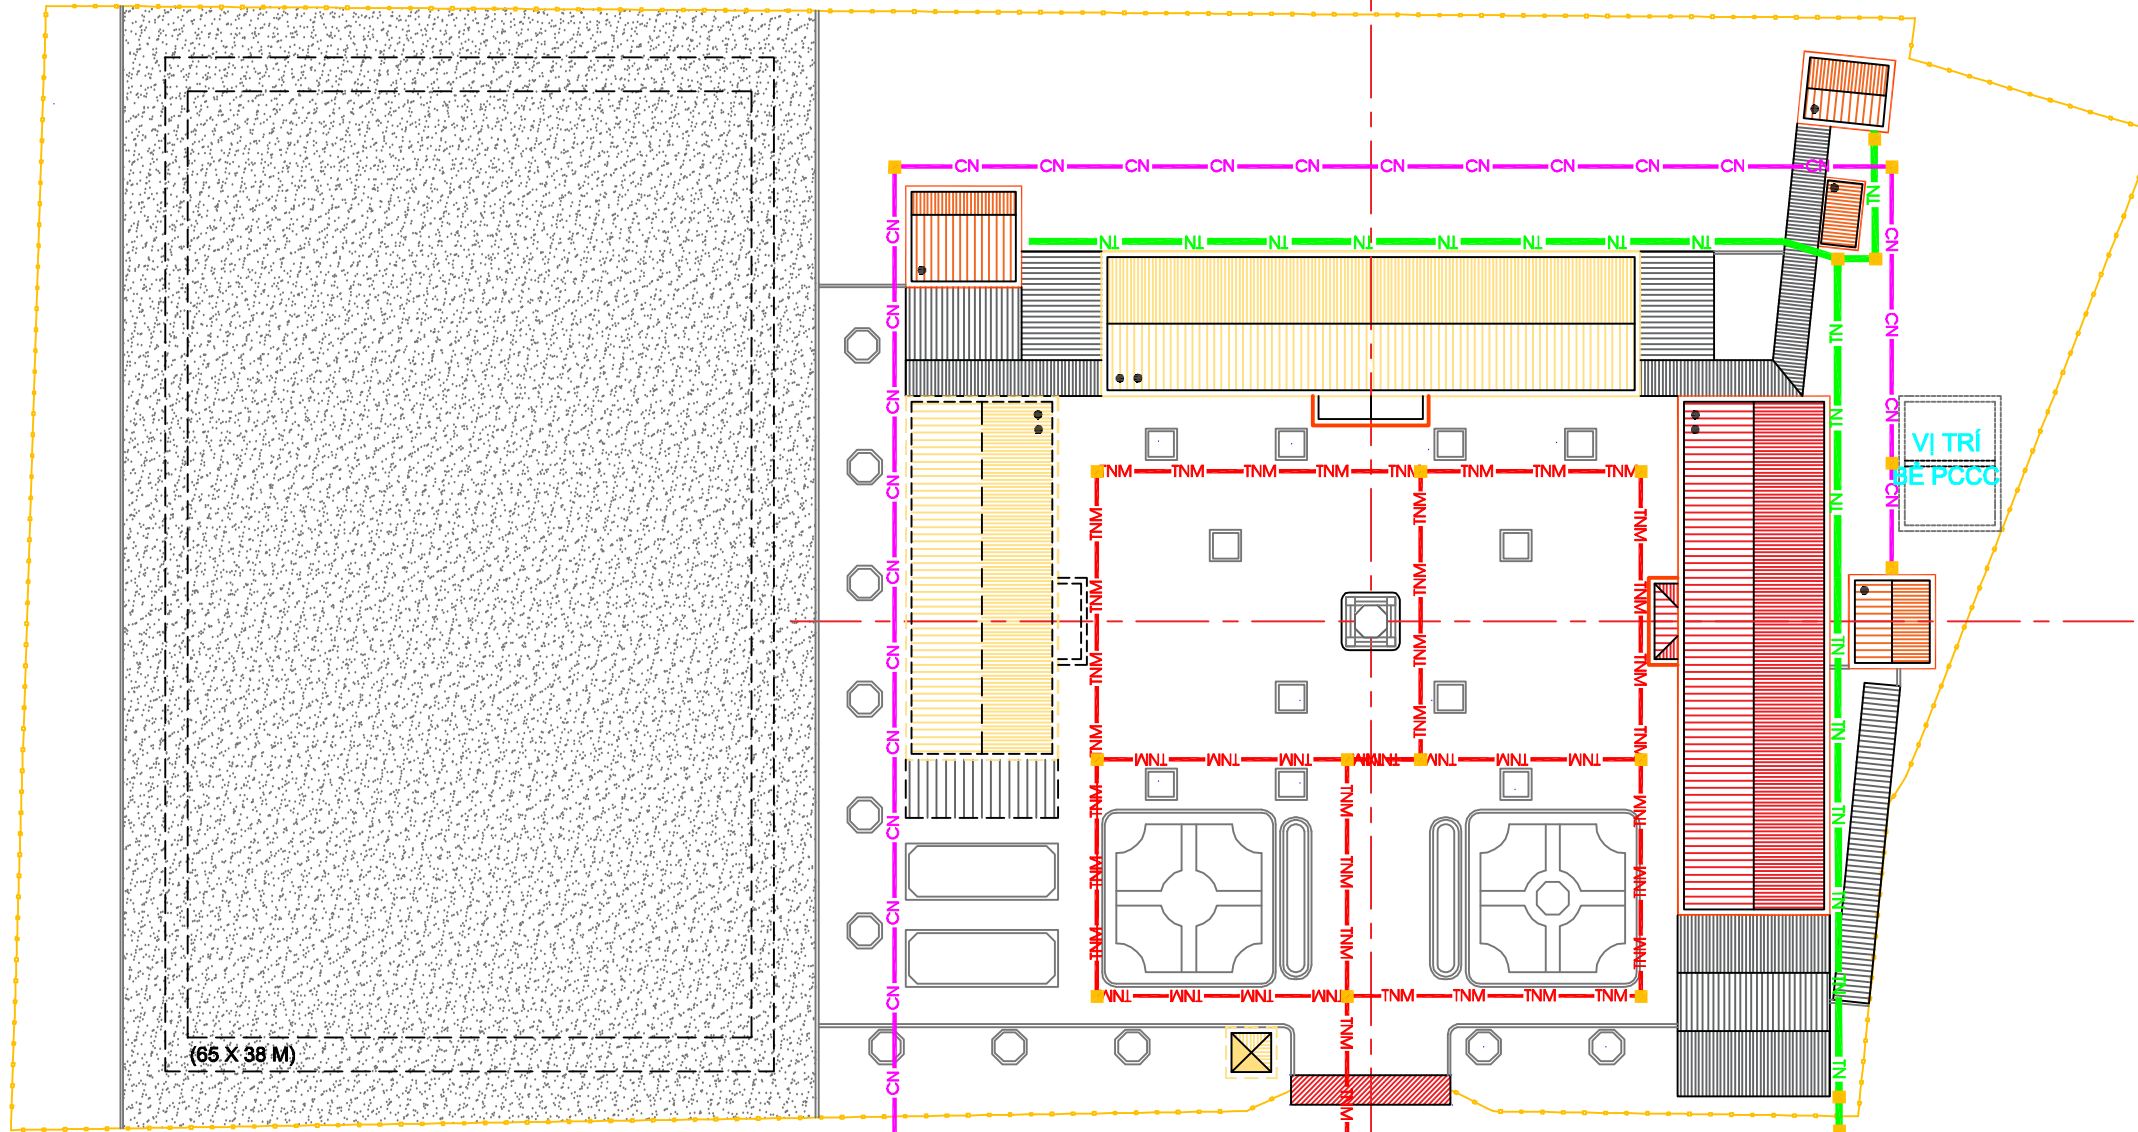

THIẾT KẾ MẶT BẰNG TỔNG THỂ CÁC TRƯỜNG HỌC TRÊN ĐỊA BÀN HUYỆN PHONG ĐIỀN TRƯỜNG TIỂU HỌC PHONG HẢI (CƠ SỞ 1) - XÃ PHONG HẢI

GIỚI THIỆU:

ĐƯỜNG ỐNG CẤP NƯỚC SẠCH KHU VỰC

TN MẶT VÀO HỆ THỐNG CHUNG KHU VỰC

VÀO HỆ THỐNG TN THẢI SINH HOẠT CHUNG

KÝ HIỆU:

- *** CẤP NƯỚC:**
  - CN — ĐƯỜNG ỐNG CẤP NƯỚC, ỐNG PE D25
  - HO VAN — HỐ VAN, HỘP ĐẦU NỐI
- *** THOÁT NƯỚC MẶT:**
  - TNM — RÀNH XÂY GẠCH ĐẬY TẤM ĐAN BÊ TÔNG
  - HO GA — HỐ GA
- *** THOÁT NƯỚC THẢI SINH HOẠT:**
  - TN — ỐNG THOÁT NƯỚC, ỐNG PVC D250
  - HO GA — HỐ GA

CƠ QUAN PHÊ DUYỆT:

LUBND HUYỆN PHONG ĐIỀN
(ĐEM THEO QUYẾT ĐỊNH SỐ /TR.LUBND NGÀY THÁNG NĂM 2024)

CƠ QUAN THẨM ĐỊNH:

CHỦ ĐẦU TƯ:
PHÒNG KINH TẾ VÀ HẠ TẦNG HUYỆN PHONG ĐIỀN
(ĐEM THEO TỔ TRÌNH SỐ /TR.LUBND NGÀY THÁNG NĂM 2024)

DỰ ÁN:
THIẾT KẾ MẶT BẰNG TỔNG THỂ CÁC TRƯỜNG HỌC TRÊN ĐỊA BÀN HUYỆN
ĐỊA ĐIỂM:
HUYỆN PHONG ĐIỀN - TỈNH THỪA THIÊN HUỆ

TÊN BẢN VẼ:	QUY HOẠCH HẠ TẦNG CẤP THOÁT NƯỚC		
BẢN VẼ:	GHÉP:	1A3	TỶ LỆ:
THIẾT KẾ:	KTS. NGUYỄN HOÀNG LUÂN		HT THÁNG: /2024
	THS.KTS. HOÀNG THỊ XUÂN NGỌC		
CHỦ TRÌ:	THS.KTS. HOÀNG THỊ XUÂN NGỌC		
QL KỸ THUẬT:	KTS. NGUYỄN HOÀNG LUÂN		
CHỦ NHỆM:	KTS. NGUYỄN HOÀNG LUÂN		

GIẤM ĐỐC:

KTS. NGUYỄN HOÀNG LUÂN
CÔNG TY TNHH TƯ VẤN THIẾT KẾ IIA
Số: 22/99 AN DƯƠNG VƯƠNG - THÀNH PHỐ HUE - TỈNH THỪA THIÊN HUỆ
TEL: 0911.911.754, EMAIL: IAHC.LIU@GMAIL.COM