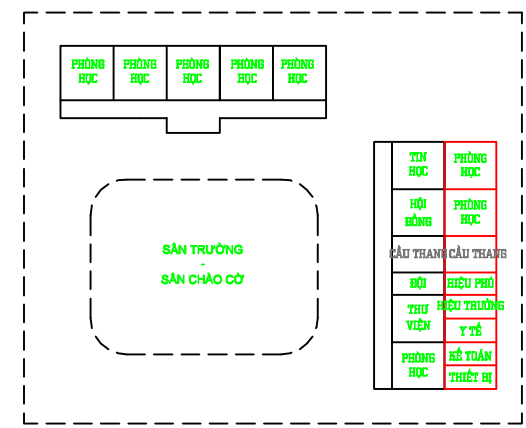

SƠ ĐỒ PHÒNG HỌC HIỆN TRẠNG