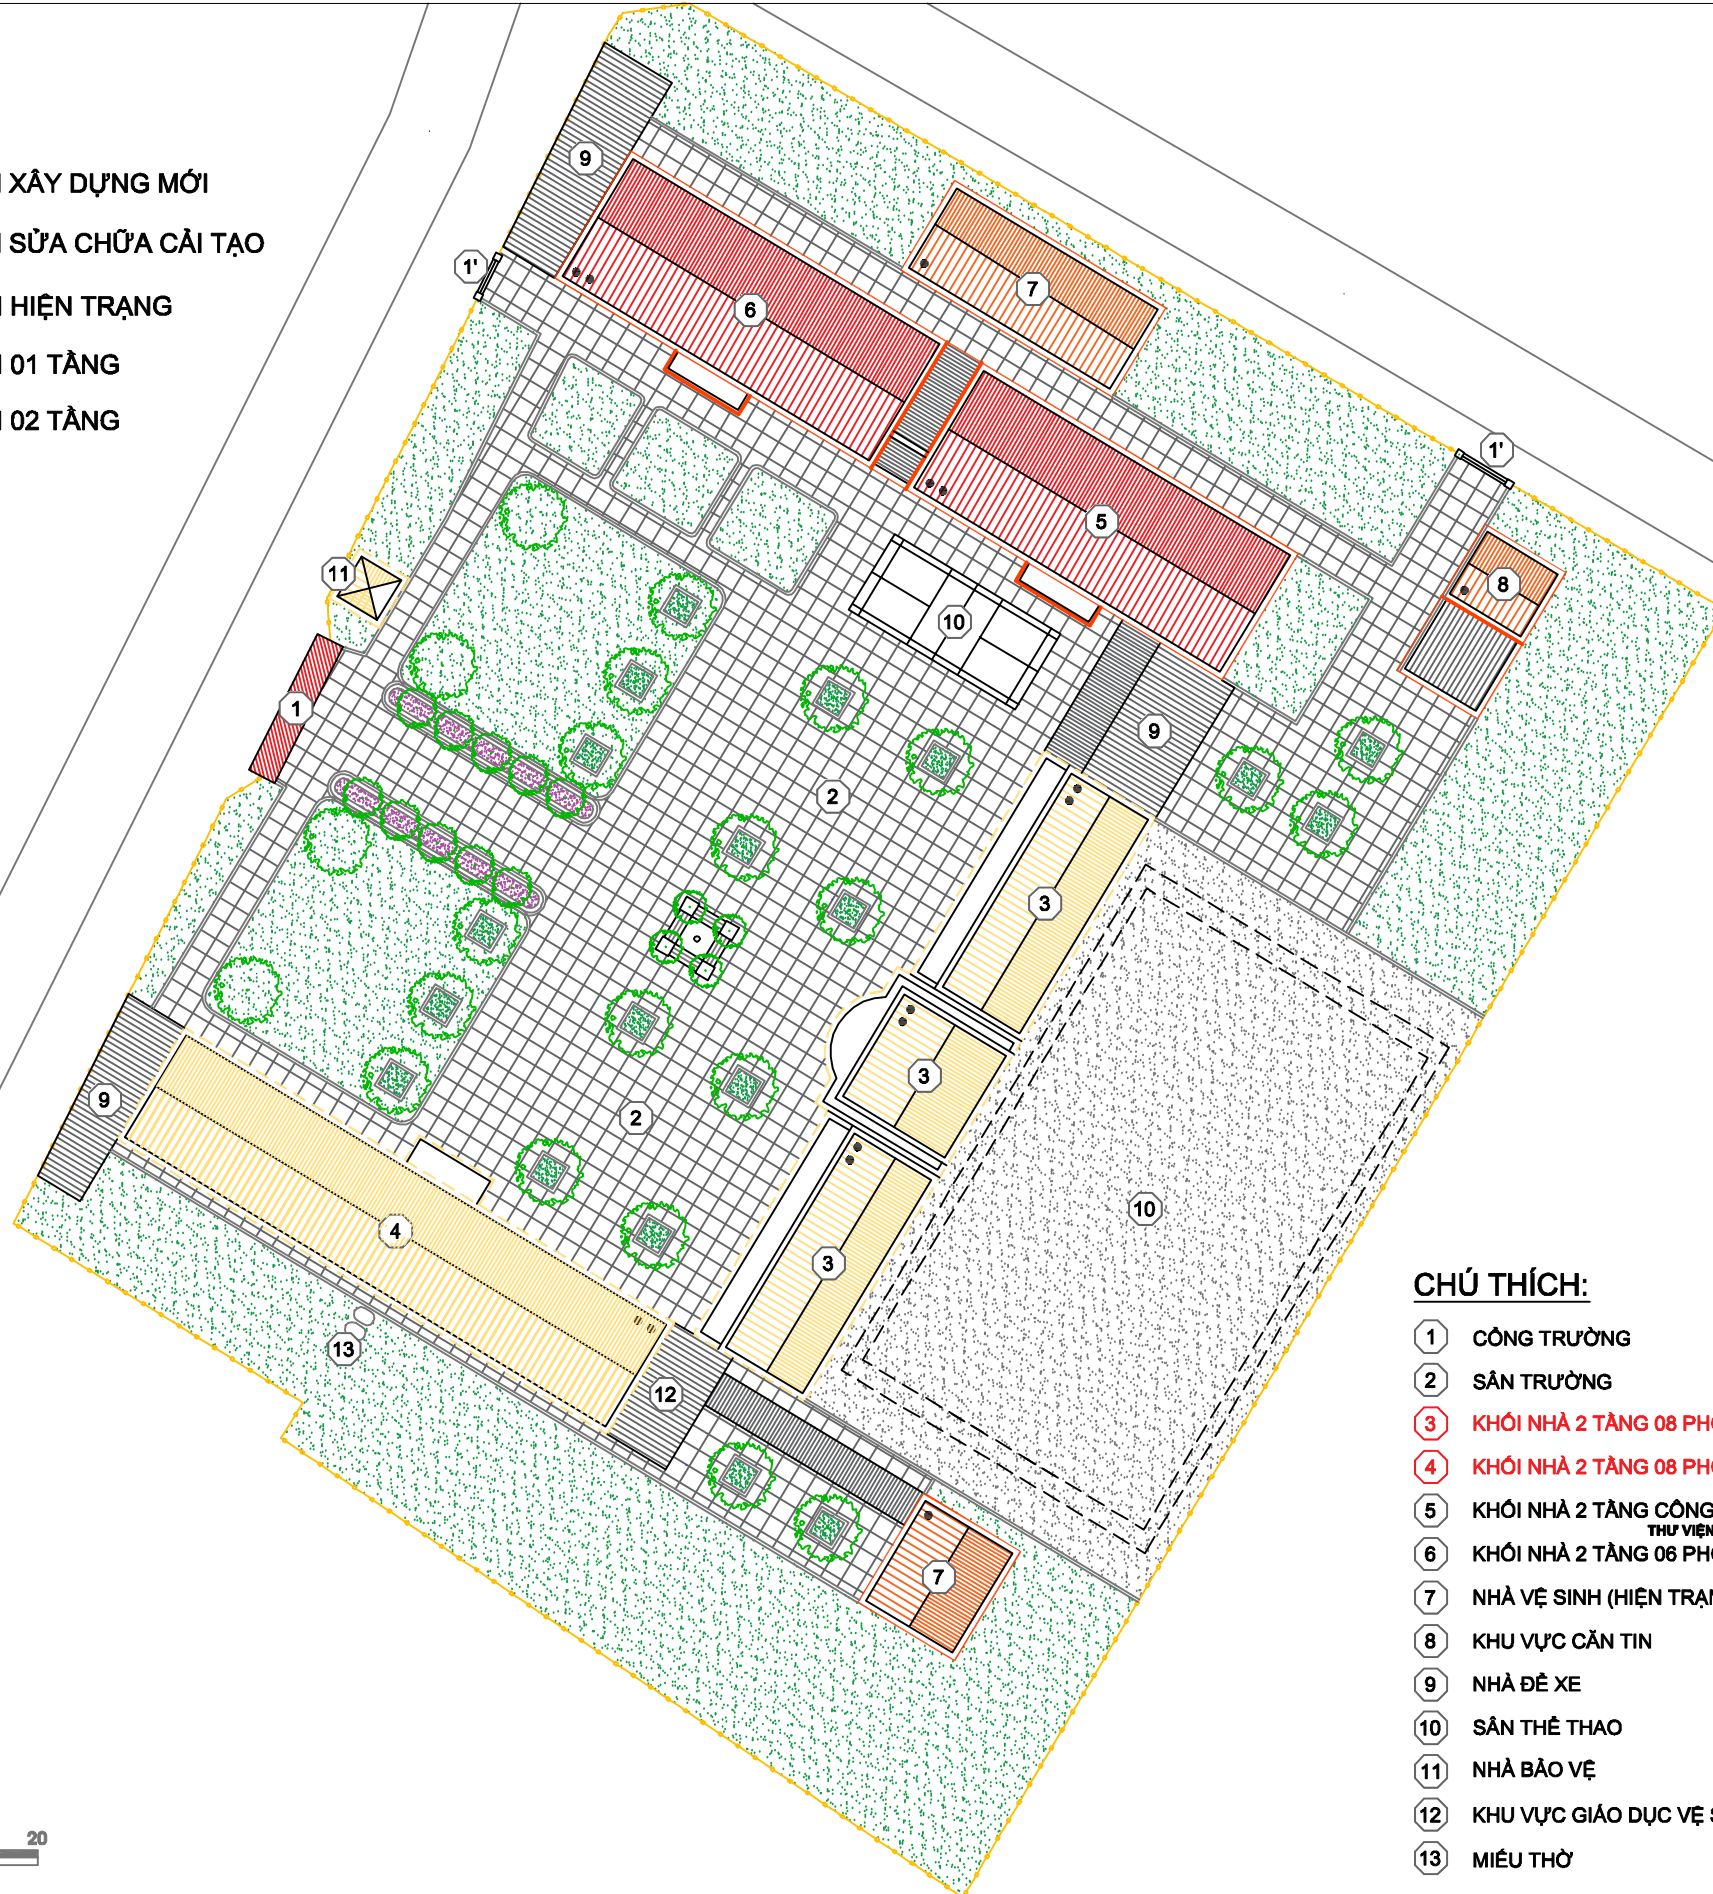

THIẾT KẾ MẶT BẰNG TỔNG THỂ CÁC TRƯỜNG HỌC TRÊN ĐỊA BÀN HUYỆN PHONG ĐIỀN

TRƯỜNG THCS PHONG HẢI - XÃ PHONG HẢI

- CÔNG TRÌNH XÂY DỰNG MỚI
- CÔNG TRÌNH SỬA CHỮA CẢI TẠO
- CÔNG TRÌNH HIỆN TRẠNG
- CÔNG TRÌNH 01 TẦNG
- CÔNG TRÌNH 02 TẦNG

CHÚ THÍCH:

- ① CÔNG TRƯỜNG
- ② SÂN TRƯỜNG
- ③ KHỐI NHÀ 2 TẦNG 08 PHÒNG HỌC (XÂY DỰNG MỚI)
- ④ KHỐI NHÀ 2 TẦNG 08 PHÒNG HỌC (XÂY DỰNG MỚI)
- ⑤ KHỐI NHÀ 2 TẦNG CÔNG VỤ + P. BỘ MÔN (HIỆN TRẠNG)
  THƯ VIỆN + NHẠC + TIN + NGOẠI NGỮ + CÁC P. CÔNG VỤ
- ⑥ KHỐI NHÀ 2 TẦNG 06 PHÒNG (HIỆN TRẠNG)
  LÝ + LAB + HÓA + THIẾT BỊ + 2 P. HỌC
- ⑦ NHÀ VỆ SINH (HIỆN TRẠNG)
- ⑧ KHU VỰC CĂN TIN
- ⑨ NHÀ ĐỂ XE
- ⑩ SÂN THỂ THAO
- ⑪ NHÀ BẢO VỆ
- ⑫ KHU VỰC GIÁO DỤC VỆ SINH CÁ NHÂN - KHU RỬA TAY
- ⑬ MIẾU THỜ

GHI CHÚ:

CƠ QUAN PHÊ DUYỆT:

UBND HUYỆN PHONG ĐIỀN
(KÈM THEO QUYẾT ĐỊNH SỐ /QĐ-UBND NGÀY THÁNG NĂM 2024)

CƠ QUAN THẨM ĐỊNH:

CHỦ ĐẦU TƯ:
PHÒNG KINH TẾ VÀ HẠ TẦNG HUYỆN PHONG ĐIỀN
(KÈM THEO TỜ TRÌNH SỐ /TTR-UBND NGÀY THÁNG NĂM 2024)

DỰ ÁN:
THIẾT KẾ MẶT BẰNG TỔNG THỂ CÁC TRƯỜNG HỌC TRÊN ĐỊA BÀN HUYỆN
PHONG ĐIỀN:

HUYỆN PHONG ĐIỀN - TỈNH THỪA THIÊN HUẾ

TÊN BẢN VẼ:

QUY HOẠCH KHÔNG QUAN KIẾN TRÚC CẢNH QUAN

BẢN VẼ:	GHÉP:	1A3	TỶ LỆ:	HT THÁNG: /2024
THIẾT KẾ	KTS. NGUYỄN HOÀNG LUÂN			
	THS.KTS. HOÀNG THỊ XUÂN NGỌC			
CHỦ TRÌ	THS.KTS. HOÀNG THỊ XUÂN NGỌC			
QL.KỸ THUẬT	KTS. NGUYỄN HOÀNG LUÂN			
CHỦ NHỆM	KTS. NGUYỄN HOÀNG LUÂN			

GIÁM ĐỐC:

KTS. NGUYỄN HOÀNG LUÂN

CÔNG TY TNHH TƯ VẤN THIẾT KẾ IIA
АД: 22/09 AN DƯƠNG VƯƠNG - THÀNH PHỐ HUẾ - TỈNH THỪA THIÊN HUẾ
TEL: 0911.911.754, EMAIL: IAAC.LJDB@GMAIL.COM