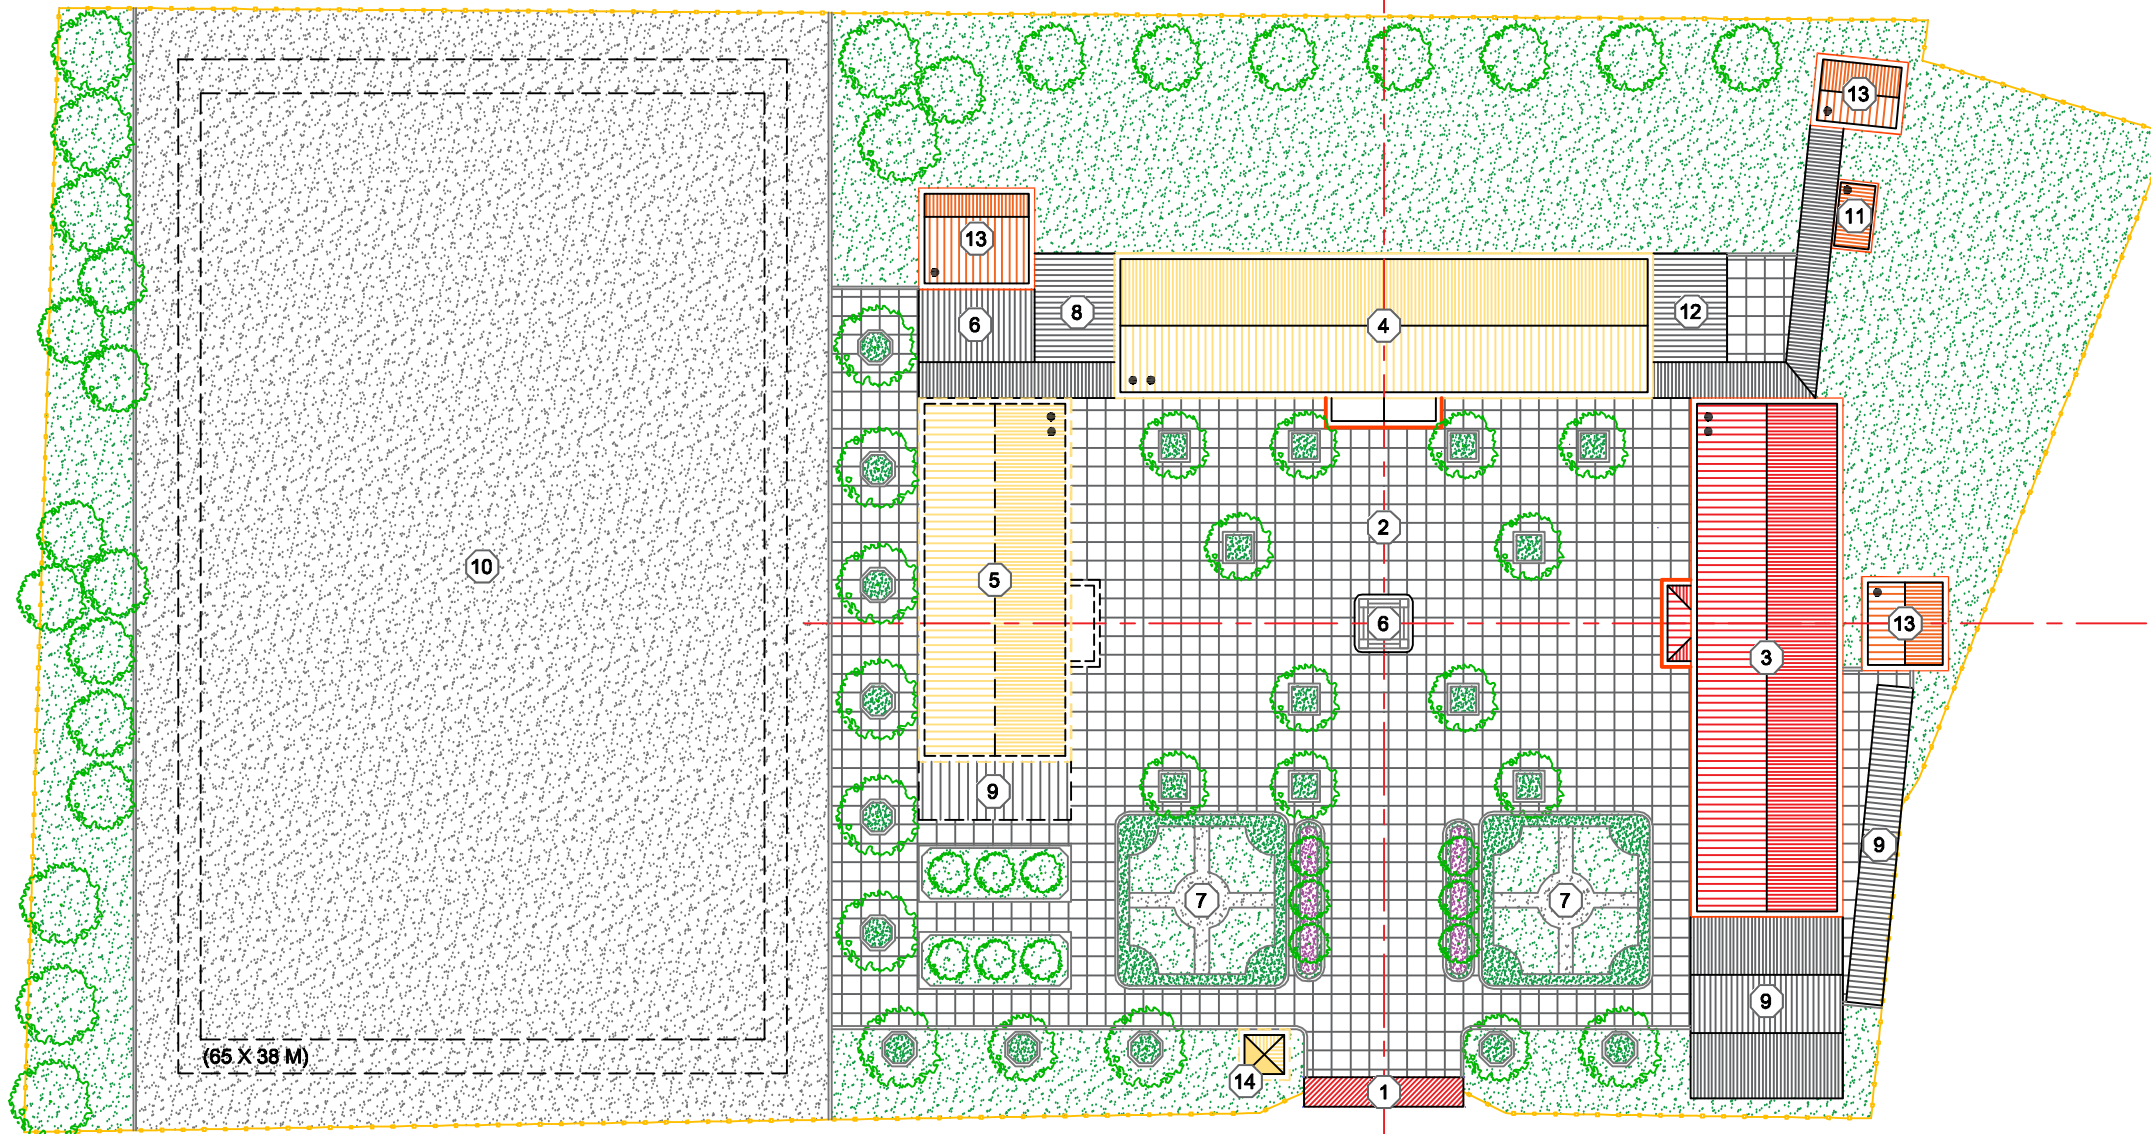

THIẾT KẾ MẶT BẰNG TỔNG THỂ CÁC TRƯỜNG HỌC TRÊN ĐỊA BÀN HUYỆN PHONG ĐIỀN

TRƯỜNG TIỂU HỌC PHONG HẢI (CƠ SỞ 1) - XÃ PHONG HẢI

GHỊ CHỮ:

(65 X 38 M)

- CÔNG TRÌNH XÂY DỰNG MỚI
- CÔNG TRÌNH SỬA CHỮA CẢI TẠO
- CÔNG TRÌNH HIỆN TRẠNG
- CÔNG TRÌNH 01 TẦNG
- CÔNG TRÌNH 02 TẦNG