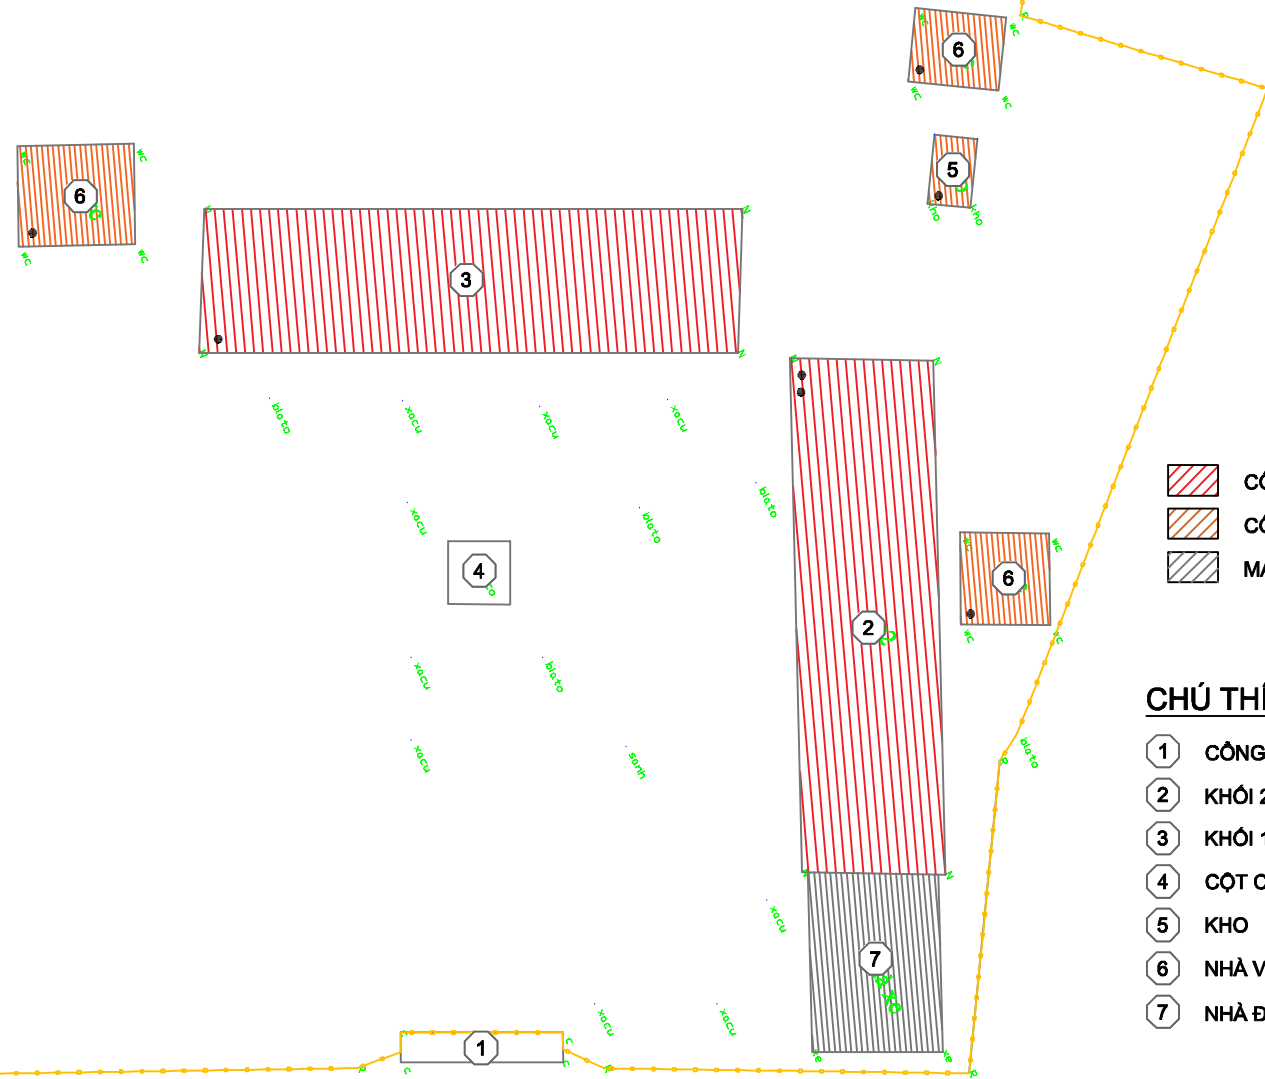

ĐẾN NĂM 2030 - 2031					
TS	LỚP 1	LỚP 2	LỚP 3	LỚP 4	LỚP 5
372	70	72	80	75	75

THỐNG KÊ CÔNG TRÌNH

CÔNG TRÌNH HIỆN TRẠNG	CÔNG TRÌNH CẢN BỔ SUNG
* KHỐI 2 TẦNG HIỆU BỘ * KHỐI 2 TẦNG 8 PHÒNG HỌC, PHÒNG CHỨC NĂNG, HIỆU BỘ * KHỐI 1 TẦNG VỆ SINH	* 4 PHÒNG CHỨC NĂNG * PHÒNG ĐA NĂNG