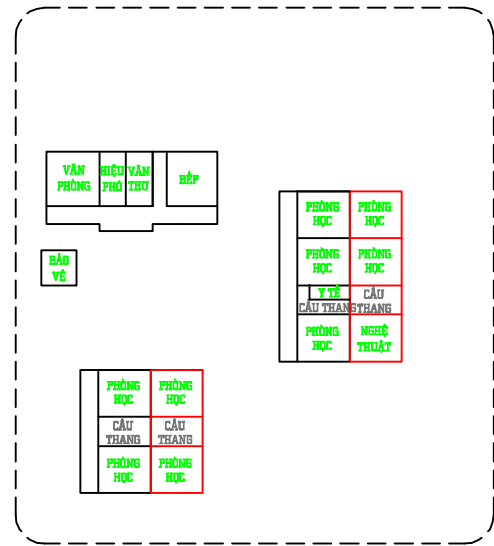

THIẾT KẾ MẶT BẰNG TỔNG THỂ CÁC TRƯỜNG HỌC TRÊN ĐỊA BÀN HUYỆN PHONG ĐIỀN

TRƯỜNG MẦM NON PHONG HẢI - XÃ PHONG HẢI

GHỊ CHỮ:

SƠ ĐỒ PHÒNG HỌC HIỆN TRẠNG

CHÚ THÍCH:

- ① CÔNG
- ② SÂN TRƯỜNG CÓ MÁI CHE
- ③ KHỐI 1 TẦNG HÀNH CHÍNH + BẾP
- ④ KHỐI 2 TẦNG 4 LỚP HỌC
- ⑤ KHỐI 2 TẦNG 4 LỚP HỌC + Y TẾ
- ⑥ NHÀ BẢO VỆ
- ⑦ NHÀ VỆ SINH
- ⑧ NHÀ ĐỂ XE
- ⑨ THANG SẮT NGOÀI TRỜI

- CÔNG TRÌNH KIẾN CỐ
- CÔNG TRÌNH BÁN KIẾN CỐ
- MÁI TÔN

HIỆN TRẠNG QUY MÔ HỌC SINH NĂM HỌC 2022-2023

TỔNG SỐ		NHÀ TRẺ		MẪU GIÁO	
NHÓM	CHÁU	NHÓM	CHÁU	NHÓM	CHÁU
9	231	2	43	7	188

*** DIỆN TÍCH KHU ĐẤT HIỆN TRẠNG : 5.729 M2**