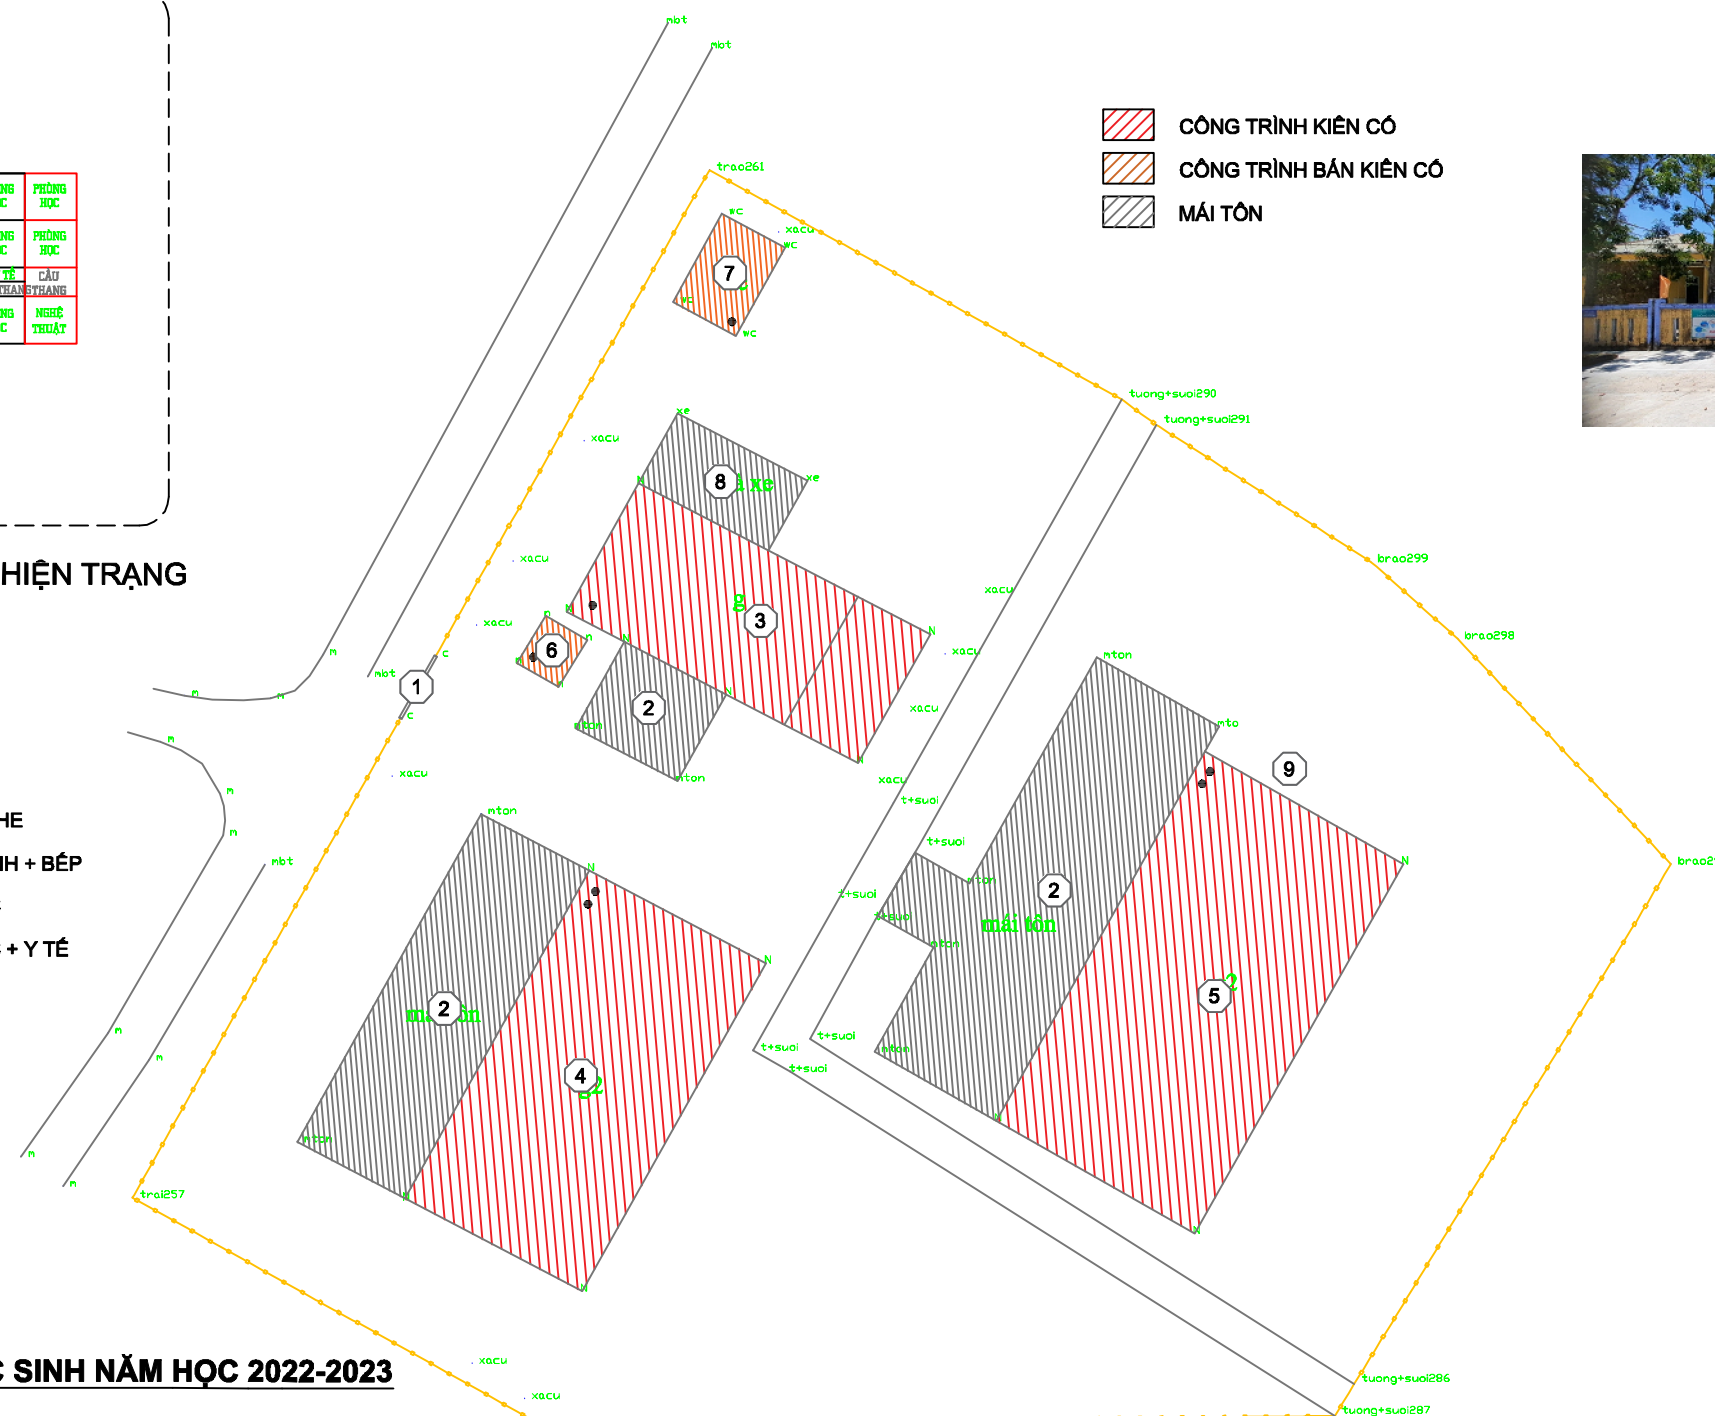

THIẾT KẾ MẶT BẰNG TỔNG THỂ CÁC TRƯỜNG HỌC TRÊN ĐỊA BÀN HUYỆN PHONG ĐIỀN

TRƯỜNG MẦM NON PHONG HẢI - XÃ PHONG HẢI

GHỊ CHỮ:

SƠ ĐỒ PHÒNG HỌC HIỆN TRẠNG

CHÚ THÍCH:

- ① CÔNG
- ② SÂN TRƯỜNG CÓ MÁI CHE
- ③ KHỐI 1 TẦNG HÀNH CHÍNH + BẾP
- ④ KHỐI 2 TẦNG 4 LỚP HỌC
- ⑤ KHỐI 2 TẦNG 4 LỚP HỌC + Y TẾ
- ⑥ NHÀ BẢO VỆ
- ⑦ NHÀ VỆ SINH
- ⑧ NHÀ ĐỂ XE
- ⑨ THANG SẮT NGOÀI TRỜI

- CÔNG TRÌNH KIẾN CỐ
- CÔNG TRÌNH BÁN KIẾN CỐ
- MÁI TÔN

HIỆN TRẠNG QUY MÔ HỌC SINH NĂM HỌC 2022-2023

TỔNG SỐ		NHÀ TRẺ		MẪU GIÁO	
NHÓM	CHÁU	NHÓM	CHÁU	NHÓM	CHÁU
9	231	2	43	7	188

*** DIỆN TÍCH KHU ĐẤT HIỆN TRẠNG : 5.729 M2**